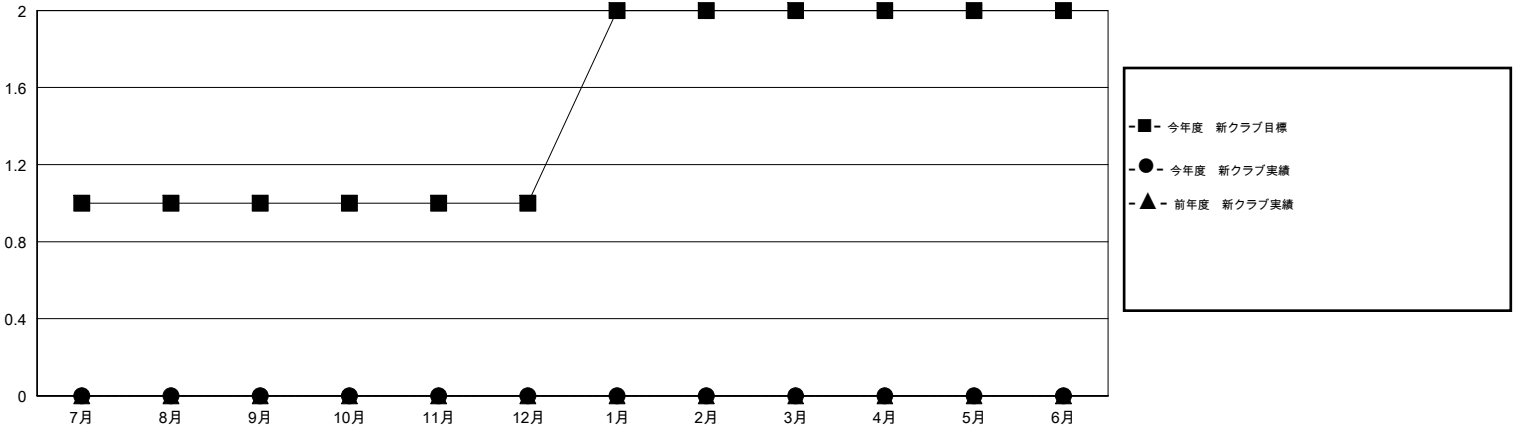

MONTHLY MEMBERSHIP PROGRESS REPORT

District 332 C

Results as of: 7/31/2016

GMT: Masayuki Kaneko

地域 JAPAN

GMT会則地域 5-Jap

クラブ					名				
結果: 2016-2017					結果: 2016-2017				
四半期	新クラブ目標	新クラブ	解散クラブ	純増/減	四半期	新会員目標	チャーターメン バー/新会員	退会者	純増/減
7月/8月/9月	1	0	1	-1	7月/8月/9月	55	30	20	10
10月/11月/12月	0	0	0	0	10月/11月/12月	60	0	0	0
1月/2月/3月	1	0	0	0	1月/2月/3月	70	0	0	0
4月/5月/6月	0	0	0	0	4月/5月/6月	15	0	0	0

新クラブ目標及び実績累計

会員目標及び実績累計

解散クラブ: 1	20 CLUBS OF 68 一名以上の新会員を登録	男女別
退会者		男性 1,348 (70.98%)
物故会員 0		女性 551 (29.02%)
クラブ解散 3	健康診断データはこちら	家族会員 949
その他 17		世帯主 424
合計 20		世帯主以外 525