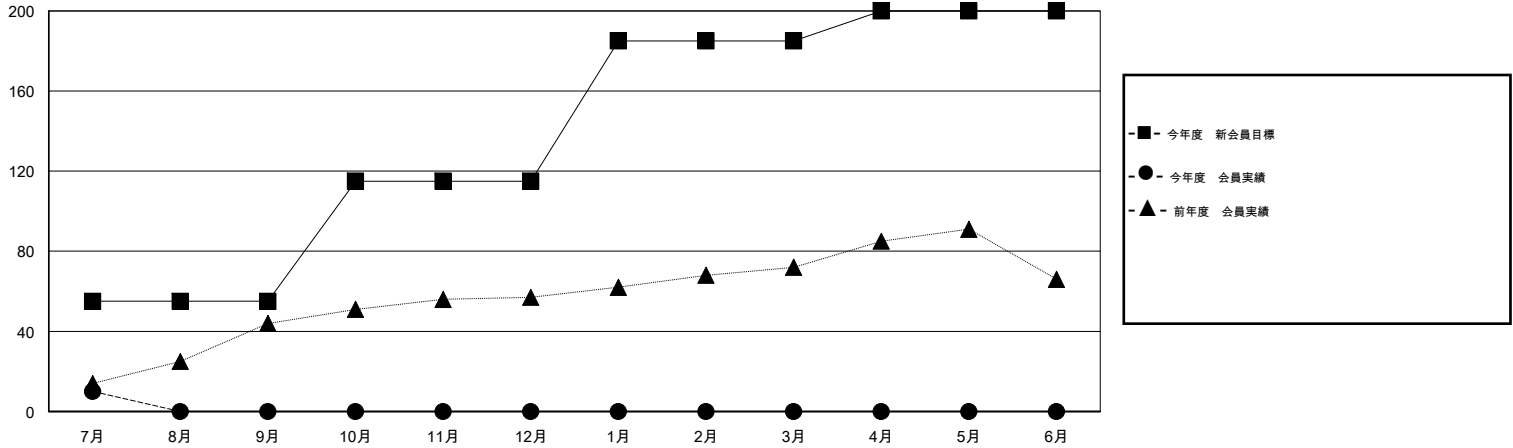

MONTHLY MEMBERSHIP PROGRESS REPORT

District 332 C

Results as of: 7/31/2016

GMT: Masayuki Kaneko

地域 JAPAN

GMT会則地域 5-Jap

クラブ					名				
結果: 2016-2017					結果: 2016-2017				
四半期	新クラブ目標	新クラブ	解散クラブ	純増/減	四半期	新会員目標	チャーターメン バー/新会員	退会者	純増/減
7月/8月/9月	1	0	1	-1	7月/8月/9月	55	30	20	10
10月/11月/12月	0	0	0	0	10月/11月/12月	60	0	0	0
1月/2月/3月	1	0	0	0	1月/2月/3月	70	0	0	0
4月/5月/6月	0	0	0	0	4月/5月/6月	15	0	0	0

新クラブ目標及び実績累計

会員目標及び実績累計

解散クラブ: 1	20 CLUBS OF 68 一名以上の新会員を登録	男女別
退会者		男性 1,348 (70.98%)
物故会員 0		女性 551 (29.02%)
クラブ解散 3	健康診断データはこちら	家族会員 949
その他 17		世帯主 424
合計 20		世帯主以外 525